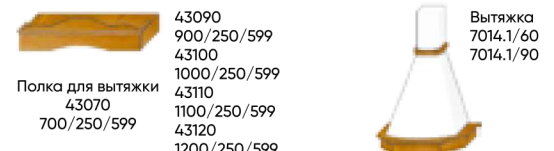

ЦВЕТОВАЯ ОТДЕЛКА

Античный воск с патиной

ШКАФЫ КОЛОННЫ ДЛЯ ХОЛОДИЛЬНИКОВ

1860 600/1928/600 1860У 600/2230/600	1860В 600/2230/600
---	-----------------------

ШКАФЫ ДЛЯ ВЫТЯЖКИ

43090 900/250/599 43100 1000/250/599 43110 1100/250/599 43120 1200/250/599	Вытяжка 7014.1/60 7014.1/90
---	-----------------------------------

ДЕКОРАТИВНЫЕ ЭЛЕМЕНТЫ

Ручки не входят в стоимость шкафов!

Сухая белая

декоративный элемент ручки ВМФ - 7005

декоративный элемент ручки ВМФ - 7006

**ОБОЗНАЧЕНИЯ:**

М - короткий шкаф ( высота)  
В - высокий  
С\*т - стекло тонированное (верхние шкафы)  
С\*рб - стекло рифленое "Бронза" (нижние шкафы)  
СУ - сушка  
Р - дверь с решеткой