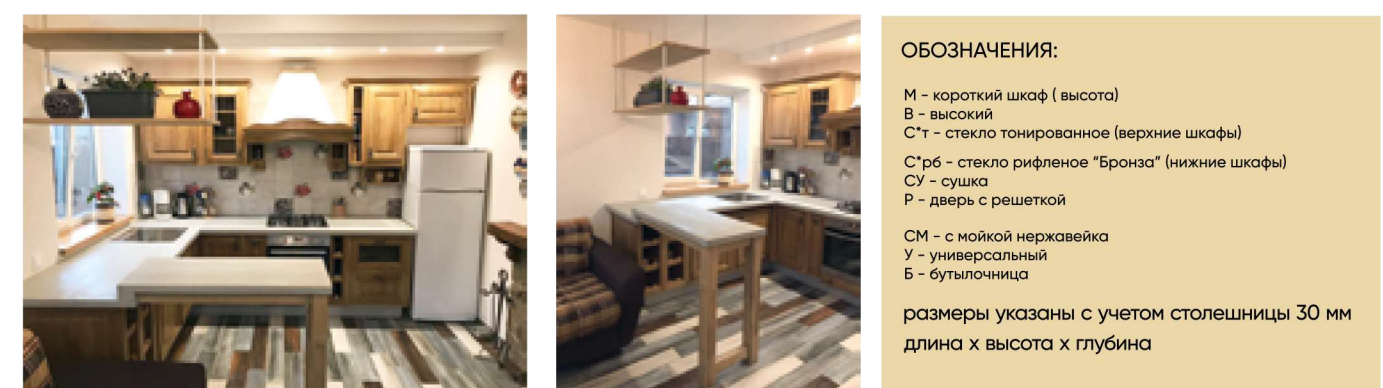

ДЕКОРАТИВНЫЕ ЭЛЕМЕНТЫ

Ручки не входят в стоимость шкафов!

Сухая белая

декоративный элемент ручки ВМФ - 7005

декоративный элемент ручки ВМФ - 7006

**ОБОЗНАЧЕНИЯ:**

М - короткий шкаф ( высота)  
В - высокий  
С\*т - стекло тонированное (верхние шкафы)  
С\*рб - стекло рифленое "Бронза" (нижние шкафы)  
СУ - сушка  
Р - дверь с решеткой