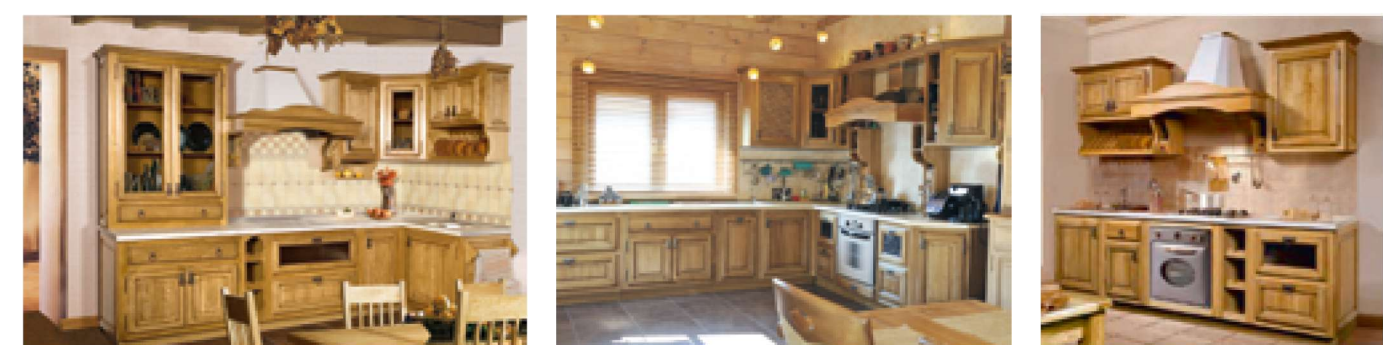

ДЕКОРАТИВНЫЕ ЭЛЕМЕНТЫ

Ручки не входят в стоимость шкафов!

Сухая белая

декоративный элемент ручки ВМФ - 7005

декоративный элемент ручки ВМФ - 7006

**ОБОЗНАЧЕНИЯ:**

М - короткий шкаф ( высота)  
В - высокий  
С\*т - стекло тонированное (верхние шкафы)  
С\*рб - стекло рифленое "Бронза" (нижние шкафы)  
СУ - сушка  
Р - дверь с решеткой