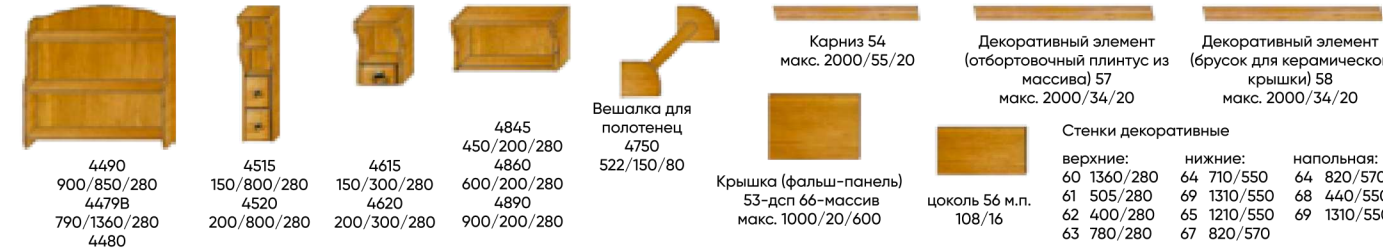

4115 150/780/300 4120 200/780/300 4125 250/780/300 4130 300/780/300 4135 350/780/300 4140 400/780/300	4120Б 200/780/300 4125Б 250/780/300 4130Б 300/780/300 4120БВ 200/1360/300 (бутылочница)	3720 200/780/300 3725 250/780/300 3730 300/780/300 3740 400/1360/300 (без рамки)	3830 300/780/300	2660M 600/400/320	3190M 900/400/320	3190MC*Т 900/400/320	4045BC*Т 450/1360/320	4090BC*Т 900/1360/320

ДОПОЛНИТЕЛЬНЫЕ ЭЛЕМЕНТЫ

4490 900/850/280 4479B 790/1360/280 4480	4515 150/800/280 4520 200/800/280	4615 150/300/280 4620 200/300/280	4845 450/200/280 4860 600/200/280 4890 900/200/280	Вешалка для полотенец 4750 522/150/80	Карниз 54 макс. 2000/55/20	Декоративный элемент (отбортовочный плинтус из массива) 57 макс. 2000/34/20	Декоративный элемент (брусок для керамической крышки) 58 макс. 2000/34/20	Стенки декоративные верхние: 60 1360/280 61 505/280 62 400/280 63 780/280 нижние: 64 710/550 65 1210/550 67 820/570 напольная: 64 820/570 68 440/550 69 1310/550